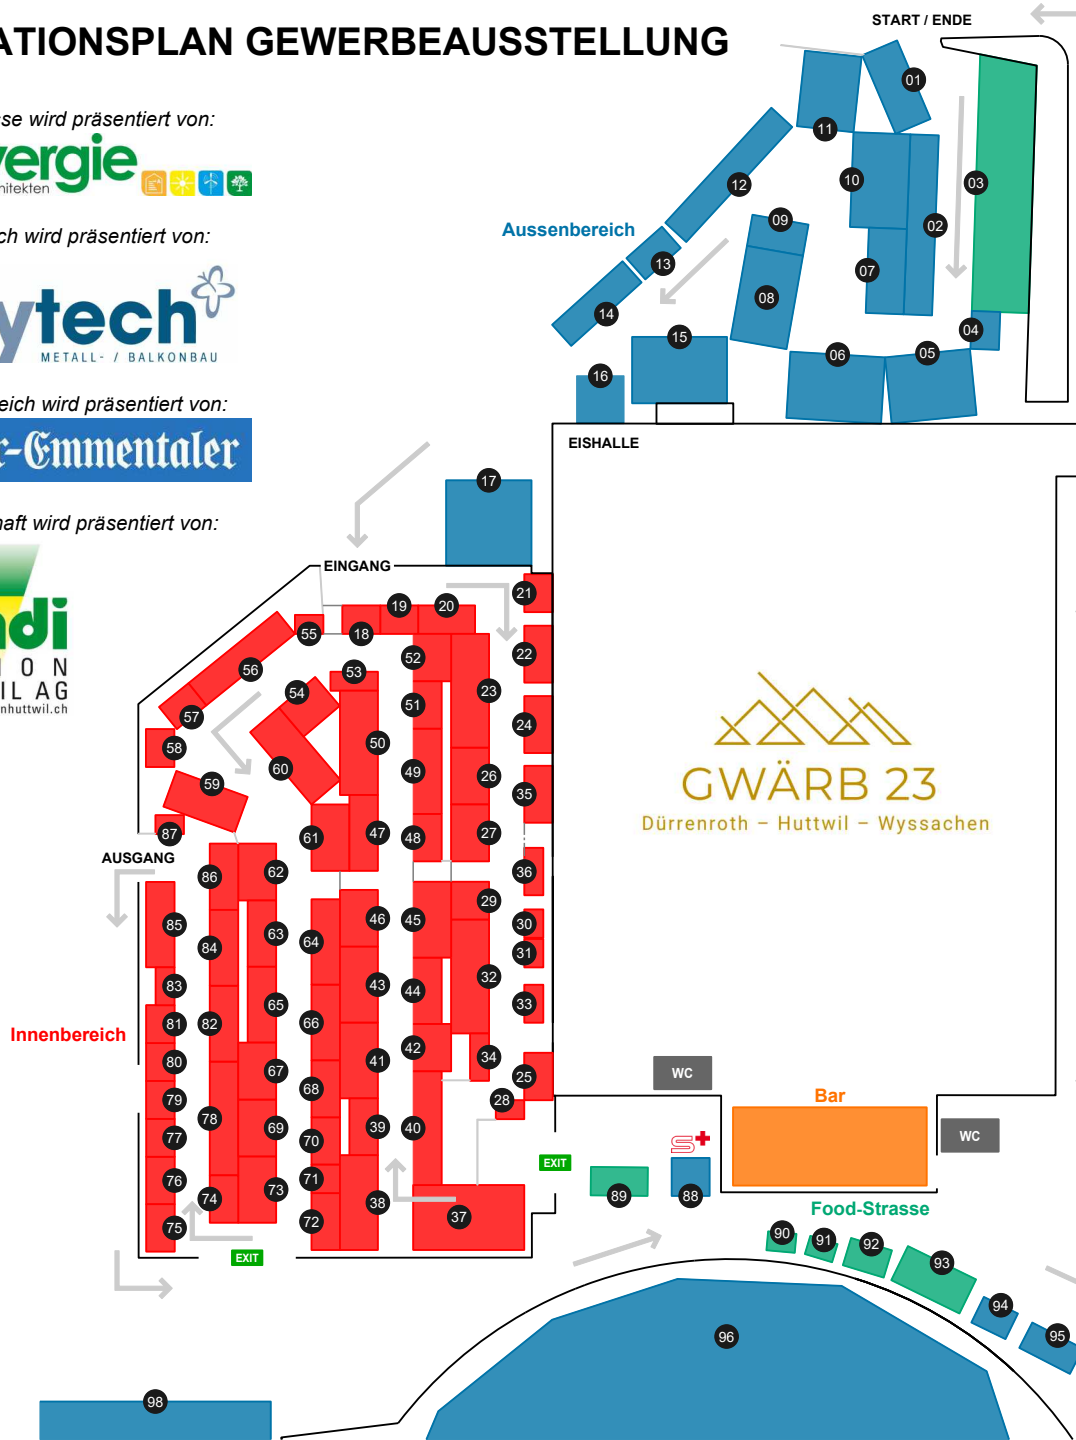

SITUATIONSPLAN GEWERBEAUSSTELLUNG

Food-Strasse wird präsentiert von:

Innenbereich wird präsentiert von:

Aussenbereich wird präsentiert von:

Festwirtschaft wird präsentiert von:

AUSSTELLER

01 Baltensperger Transport AG Studer Tiefbau GmbH	36 Burkhaller Malerei GmbH	69 Stöckli + Eggimann Storen GmbH
02 Hans Mathys AG	37 clevergie ag	70 Minder GmbH
03 Feuerwehr und Polizei	38 Habisreutinger Gebäudehülle GmbH Enz Holzbau GmbH	71 Graf Schreinerer AG
04 Metzgerei Schlüchter AG	39 Wegmüller-Optik AG	72 Huber Nachfolger D. Minder Ofenbau + Platten
05 Roth Kleingeräte	39 Burkhardt Ht GmbH	73 Le Garage Burkhardt Carrisserie / Lackierbetrieb Burkhardt
06 Garage Kilchenmann AG	40 Minder Mode AG	74 Ersparniskasse Affoltern i. E. AG
07 FLYER AG Biketec GmbH	41 Die Mobilbar Raiffeisenbank Unteremmental	75 Rikli AG Holzbau
08 Garage Rupli	42 Andy's-Gym Huttwil	76 Freizeit / Tourismus Oberaargau
09 Fuhrmann GmbH	43 Loosli Swiss	77 Schreinerer Eggimann Heinz AG
10 KIBAG	44 Trüssel AG Bauunternehmung	78 A. Lanz AG
11 HiA Hirschi Autohandel	45 c+s ingenieure ag Schulze Elektro AG	79 Druckerei Schürch AG
12 Lanz Transport AG	46 Woodwork AG	80 Spliex Oberes Langental
13 Eberhart Gartenbau GmbH	47 Steffen Holzbau Gm bH	81 JEMAKO
14 bikeambulance Ts-beratung-coaching	48 Schärer Architekten GmbH	82 Bodenbeläge Sägesser & Flückiger GmbH
15 Gränicher AG Bauunternehmung	49 Elektro Gander AG	83 architektur bettler
16 Büssliwerkstatt GmbH	50 Centralgarage Grädel & Cie AG	84 Clientis Bank Oberaargau
17 Touring-Garage AG	51 AXA Versicherungen AG	85 emmental versicherung
18 Visana Services AG	52 Fator GmbH	86 LIGHT-PRODUCTION ZAUGG GmbH
19 Dropa Drogerie Fries	53 Bernina Nähcenter Germann	87 Compu Life AG
20 Renercon Wärmeverbund Huttwil	54 Schar Optik AG	88 Help Gruppe Huttwil und Umgebung
21 GEMET Metallbau AG	55 Joss Schriftgrafik + Serigrafie	89 Bäckerei Confiserie Glacierie Lienhart AG
22 Baltensperger Transport AG Studer Tiefbau GmbH	56 Marti + Lerch GmbH Oechslli Wohnen + Schlafen AG Greub Schlosserei AG	90 Dorfkäserei Dürrenroth
23 Fankhauser AG / Fahrzeugbau	57 BIERI Schreinererei	91 Metzgerei Meister
24 flückiger hecht ag	58 Lehrlingsstand	92 Bäckerei Schär
25 holz-schreiner Raumwert Farbgestaltung und Raum konzepte	59 Nyffenegger Storenfabrik AG	93 Flückiger Emmentaler Spezialitäten AG
26 Heiniger & Co., Gebäudetechnik	60 Bären Dürrenroth Blumensinsel Huttwil Gartenfenster	94 Spielgruppe Sänneli
27 Peter Lüthi Innenausbau	61 Kämpfer AG Sanitär Heizung Atelier für Farb und Raumgestaltung Ruch Bedachungen	95 Creatif der Bastelläden
28 REMAX Immobilien Langenthal	62 Gedex Getränke AG	96 Ludothek Huttwil
29 Ammon Swissholz AG Sägerei und Hobelwerk	63 Eggimann AG Eggimann Sport	97 KIBE Region Huttwil
30 Just Schweiz AG	64 ANYTECH Metallbau AG	98 Spycher Handwerk AG
31 Oberli Bäch AG	65 Renet AG / Industrielle Betriebe Huttwil AG	
32 Schüpbach Gartenbau May Eggimann Schreinererei	66 Flechter Möbel + Möbelrestaurationen	
33 VEROFIT AG	67 Larep Garage AG	
34 HP Lanz AG Fensterbau / Schreinererei	68 Rebmann Elektro AG	
35 Allianz Suisse		

Legende: